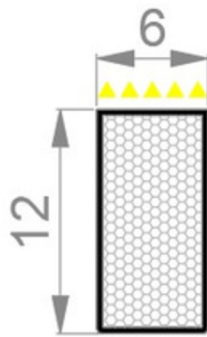

Cross Section