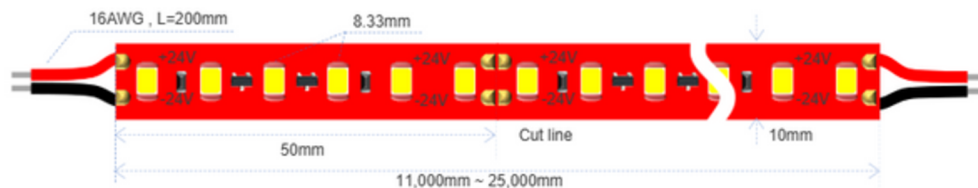

LED STRIP LONG RUN -40LED/m (DC36V)

※ 1800K, 2100K, 2400K, 5000K available

Item Code	CRI	LED /m	PCB	Cut unit	Input	Power	Max-Load @Single feed	2700K	3000K	4000K	6500K	IP Rate	
	Ra≥80	40 LED	10mm	10LED 250mm	DC36V	2.1 W	55 m	220 lm	230 lm	240 lm	245 lm 490 lm	Spray	IP20 ✓ IP54 ✓ IP65 ✓
						4.3 W	37 m	440 lm	460 lm	480 lm		Nano	IP66 ✓ IP67 ✓ IP68 ✓
						7.2 W	30 m	720 lm	760 lm	780 lm	800 lm		
						8.6 W	25 m	860 lm	900 lm	930 lm	950 lm		

LED STRIP LONG RUN -60LED/m (DC36V)

※ 1800K, 2100K, 2400K, 5000K available

Item Code	CRI	LED /m	PCB	Cut unit	Input	Power	Max-Load @Single feed	2700K	3000K	4000K	6500K	IP Rate	
	Ra≥80	60 LED	12mm	10LED 167mm	DC36V	3.0 W	56 m	338 lm	363 lm	381 lm	378 lm	Spray	IP20 ✓ IP54 ✓ IP65 ✓
						6.0 W	38 m	664 lm	714 lm	750 lm	743 lm	Nano	IP66 ✓ IP67 ✓ IP68 ✓
						10.0 W	30 m	986 lm	1060 lm	1113 lm	1102 lm		

LED STRIP LONG RUN -60LED/m

※ 1800K, 2100K, 2400K, 5000K available

Item Code	CRI	LED /m	PCB	Cut unit	Input	Power	Max-Load @Single feed	2700K	3000K	4000K	6500K	IP Rate
	Ra≥90	60 LED	10mm	6LED 100mm	DC24V	2.4 W	35 m	220 lm	230 lm	240 lm	245 lm	IP20 ✓ Spray IP54 ✓ IP65 ✓ Nano IP66 ✓ IP67 ✓ IP68 ✓
						4.8 W	25 m	410 lm	430 lm	470 lm	480 lm	
						6.0 W	20 m	480 lm	510 lm	550 lm	560 lm	
						9.6 W	15 m	730 lm	770 lm	830 lm	840 lm	

LED STRIP LONG RUN -120LED/m

※ 1800K, 2100K, 2400K, 5000K available

Item Code	CRI	LED /m	PCB	Cut unit	Input	Power	Max-Load @Single feed	2700K	3000K	4000K	6500K	IP Rate
	Ra≥90	120 LED	10mm	6LED 50mm	DC24V	4.8 W	25 m	430 lm	460 lm	490 lm	480 lm	IP20 ✓ Spray IP54 ✓ IP65 ✓ Nano IP66 ✓ IP67 ✓ IP68 ✓
						9.6 W	16 m	820 lm	860 lm	930 lm	910 lm	
						14.4 W	13 m	1160 lm	1220 lm	1320 lm	1300 lm	
						19.2 W	11 m	1460 lm	1530 lm	1660 lm	1630 lm	