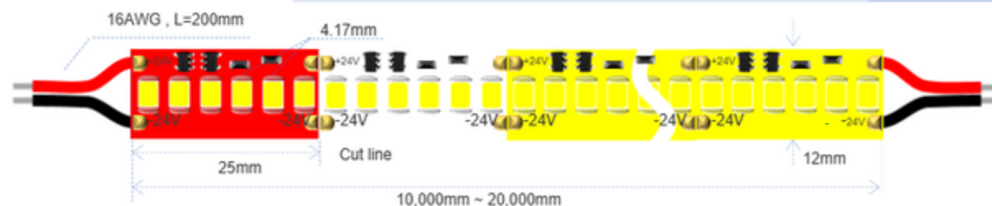

LED STRIP LONG RUN -60LED/m

※ 1800K, 2100K, 2400K, 5000K available

Item Code	CRI	LED /m	PCB	Cut unit	Input	Power	Max-Load @Single feed	2700K	3000K	4000K	6500K	IP Rate
	Ra≥90	60 LED	10mm	6LED 100mm	DC24V	2.4 W	35 m	220 lm	230 lm	240 lm	245 lm	IP20 ✓ Spray IP54 ✓ IP65 ✓ Nano IP66 ✓ IP67 ✓ IP68 ✓
						4.8 W	25 m	410 lm	430 lm	470 lm	480 lm	
						6.0 W	20 m	480 lm	510 lm	550 lm	560 lm	
						9.6 W	15 m	730 lm	770 lm	830 lm	840 lm	

LED STRIP LONG RUN -120LED/m

※ 1800K, 2100K, 2400K, 5000K available

Item Code	CRI	LED /m	PCB	Cut unit	Input	Power	Max-Load @Single feed	2700K	3000K	4000K	6500K	IP Rate
	Ra≥90	120 LED	10mm	6LED 50mm	DC24V	4.8 W	25 m	430 lm	460 lm	490 lm	480 lm	IP20 ✓ Spray IP54 ✓ IP65 ✓ Nano IP66 ✓ IP67 ✓ IP68 ✓
						9.6 W	16 m	820 lm	860 lm	930 lm	910 lm	
						14.4 W	13 m	1160 lm	1220 lm	1320 lm	1300 lm	
						19.2 W	11 m	1460 lm	1530 lm	1660 lm	1630 lm	

LED STRIP LONG RUN -240LED/m

※ 1800K, 2100K, 2400K, 5000K available

Item Code	CRI	LED /m	PCB	Cut unit	Input	Power	Max-Load @Single feed	2700K	3000K	4000K	6500K	IP Rate
	Ra≥90	240 LED	12mm	6LED 25mm	DC24V	9.6 W	20 m	860 lm	910 lm	980 lm	970 lm	IP20 ✓ Spray IP54 ✓ IP65 ✓ Nano IP66 ✓ IP67 ✓ IP68 ✓
						14.4 W	15 m	1260 lm	1330 lm	1440 lm	1410 lm	
						19.2 W	13 m	1640 lm	1730 lm	1860 lm	1830 lm	
						28.8 W	10 m	2320 lm	2440 lm	2640 lm	2600 lm	

Parameter

LED STRIP LONG RUN-144LED/m (DC48V) (Long Live)

※ 1800K, 2100K, 2400K, 5000K available

Item Code	CRI	LED /m	PCB	Cut unit	Input	Power	Max-Load @Single feed	2700K	3000K	4000K	6500K	IP Rate
	Ra≥90	144 LED	12mm	24LED 167mm	DC48V	3.0 W	70 m	295 lm	317 lm	333 lm	329 lm	IP20 ✓ Spray IP54 ✓ IP65 ✓ Nano IP66 ✓ IP67 ✓ IP68 ✓
						6.0 W	40 m	589 lm	634 lm	665 lm	659 lm	