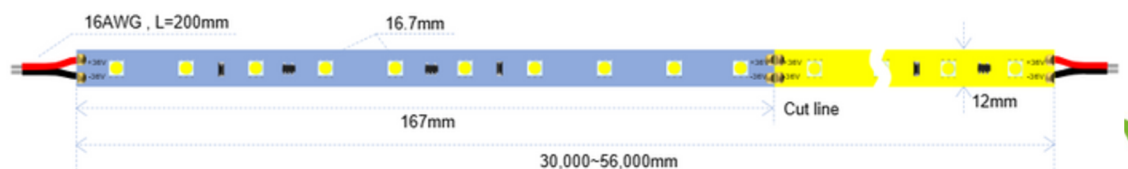

Parameter

LED STRIP LONG RUN -20LED/m (DC36V)

※ 1800K, 2100K, 2400K, 5000K available

Item Code	CRI	LED /m	PCB	Cut unit	Input	Power	Max-Load @Single feed	2700K	3000K	4000K	6500K	IP Rate	
	Ra≥80	20 LED	10mm	10LED 500mm	DC36V	1.0 W	75 m	105 lm	110 lm	115 lm	120 lm 240 lm	Spray	IP20 ✓ IP54 ✓ IP65 ✓
						2.1 W	50 m	215 lm	225 lm	235 lm		Nano	IP66 ✓ IP67 ✓ IP68 ✓
						3.6 W	40 m	360 lm	380 lm	390 lm	400 lm		
						4.3 W	35 m	430 lm	450 lm	460 lm	470 lm		

LED STRIP LONG RUN -40LED/m (DC36V)

※ 1800K, 2100K, 2400K, 5000K available

Item Code	CRI	LED /m	PCB	Cut unit	Input	Power	Max-Load @Single feed	2700K	3000K	4000K	6500K	IP Rate	
	Ra≥80	40 LED	10mm	10LED 250mm	DC36V	2.1 W	55 m	220 lm	230 lm	240 lm	245 lm 490 lm	Spray	IP20 ✓ IP54 ✓ IP65 ✓
						4.3 W	37 m	440 lm	460 lm	480 lm		Nano	IP66 ✓ IP67 ✓ IP68 ✓
						7.2 W	30 m	720 lm	760 lm	780 lm	800 lm		
						8.6 W	25 m	860 lm	900 lm	930 lm	950 lm		

LED STRIP LONG RUN -60LED/m (DC36V)

※ 1800K, 2100K, 2400K, 5000K available

Item Code	CRI	LED /m	PCB	Cut unit	Input	Power	Max-Load @Single feed	2700K	3000K	4000K	6500K	IP Rate	
	Ra≥80	60 LED	12mm	10LED 167mm	DC36V	3.0 W	56 m	338 lm	363 lm	381 lm	378 lm	Spray	IP20 ✓ IP54 ✓ IP65 ✓
						6.0 W	38 m	664 lm	714 lm	750 lm	743 lm	Nano	IP66 ✓ IP67 ✓ IP68 ✓
						10.0 W	30 m	986 lm	1060 lm	1113 lm	1102 lm		

LED STRIP LONG RUN -60LED/m

※ 1800K, 2100K, 2400K, 5000K available

Item Code	CRI	LED /m	PCB	Cut unit	Input	Power	Max-Load @Single feed	2700K	3000K	4000K	6500K	IP Rate
	Ra≥90	60 LED	10mm	6LED 100mm	DC24V	2.4 W	35 m	220 lm	230 lm	240 lm	245 lm	IP20 ✓ Spray IP54 ✓ IP65 ✓ Nano IP66 ✓ IP67 ✓ IP68 ✓
						4.8 W	25 m	410 lm	430 lm	470 lm	480 lm	
						6.0 W	20 m	480 lm	510 lm	550 lm	560 lm	
						9.6 W	15 m	730 lm	770 lm	830 lm	840 lm	