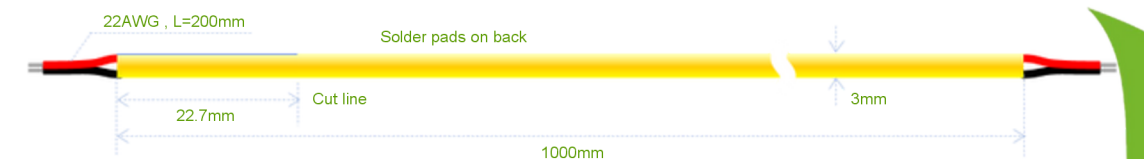

Ra≥90	528 LED	3mm	22.7mm	DC12V	4.0 W	1 m	340 lm	360 lm	370 lm	380 lm