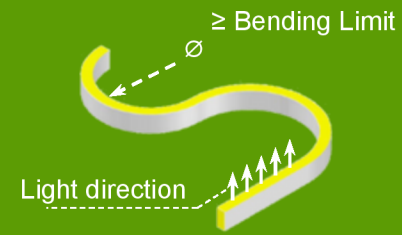

**NEON
SLIM
3X6 2D**

W: 3mm
x
H: 6mm

Horizontal Bending

Parameter

NEON SLIM 3X6 2D -Mono White

※ 1800K, 2100K, 2400K, 5000K available

Item Code	CRI	Power /m	2700K	3000K	4000K	6500K	Max-Load @Single feed	Input	Cut-unit	Bending Limit	IP Rate
	Ra≥90	5.0 W	102 lm	110 lm	115 lm	114 lm	6 m	DC24V	25mm	Ø≥30mm	IP65
	Ra≥90	10.0 W	197 lm	212 lm	222 lm	220 lm	4 m	DC24V	25mm	Ø≥30mm	IP65

Cross Section

End Processing

Mounting Accessory

3M adhesive tape

Push into 3mm-width groove directly.