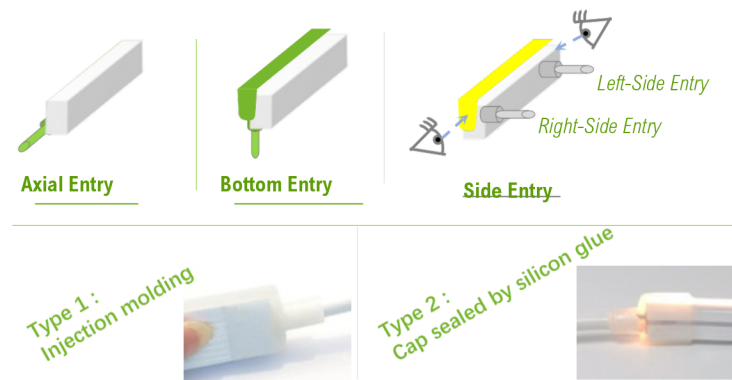

**NEON
SLIM
3X6 2D**

W: 3mm
x
H: 6mm

Horizontal Bending

Parameter

NEON SLIM 3X6 2D -Mono White

※ 1800K, 2100K, 2400K, 5000K available

Item Code	CRI	Power /m	2700K	3000K	4000K	6500K	Max-Load @Single feed	Input	Cut-unit	Bending Limit	IP Rate
	Ra≥90	5.0 W	102 lm	110 lm	115 lm	114 lm	6 m	DC24V	25mm	Ø≥30mm	IP65
	Ra≥90	10.0 W	197 lm	212 lm	222 lm	220 lm	4 m	DC24V	25mm	Ø≥30mm	IP65

Cross Section

End Processing

Mounting Accessory

3M adhesive tape

Push into 3mm-width groove directly.