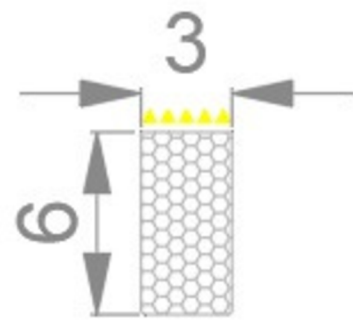

**NEON
SLIM
3X6 2D**

W: 3mm
x
H: 6mm

Horizontal Bending

Parameter

NEON SLIM 3X6 2D -Mono White

※ 1800K, 2100K, 2400K, 5000K available

Item Code	CRI	Power /m	2700K	3000K	4000K	6500K	Max-Load @Single feed	Input	Cut-unit	Bending Limit	IP Rate
	Ra≥90	5.0 W	102 lm	110 lm	115 lm	114 lm	6 m	DC24V	25mm	Ø≥30mm	IP65
	Ra≥90	10.0 W	197 lm	212 lm	222 lm	220 lm	4 m	DC24V	25mm	Ø≥30mm	IP65

Cross Section

End Processing

Mounting Accessory

3M adhesive tape

Push into 3mm-width groove directly.