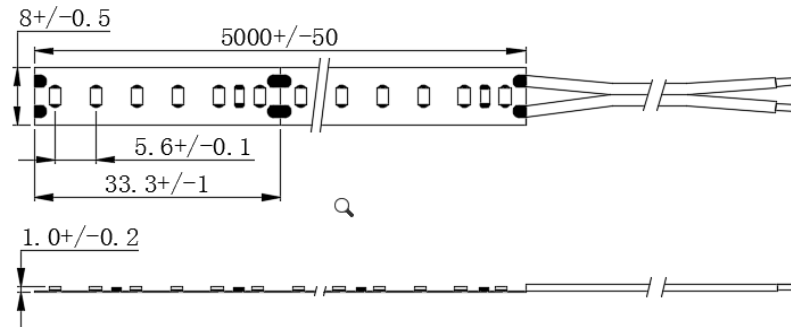

5. Drawing (5 Meter unit : mm)

4.8W / 9.6W 120LEDs/m

14.4W 180LEDs/m

19.2W 240LEDs/m

24W 300LEDs/m