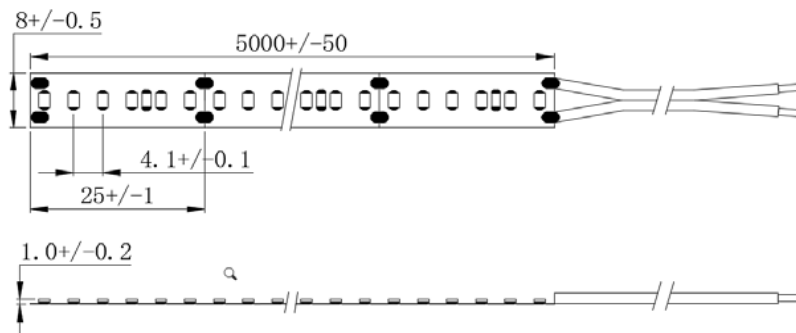

5. Drawing (5 Meter unit : mm)

4.8W / 9.6W 120LEDs/m

14.4W 180LEDs/m

19.2W 240LEDs/m

24W 300LEDs/m