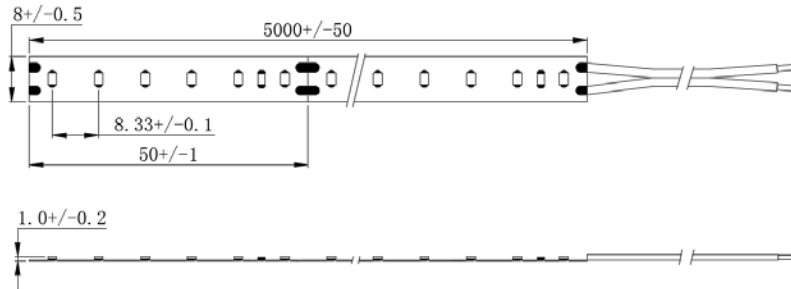

5. Drawing (5 Meter unit : mm)

4.8W / 9.6W 120LEDs/m

14.4W 180LEDs/m

19.2W 240LEDs/m

24W 300LEDs/m